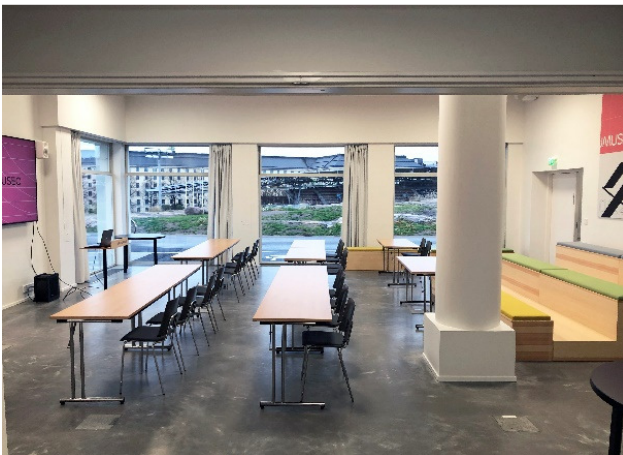

URHEILU

PÖYTÄRYHMÄT
20 henkilöä

DIPLOMAATTI
12-14 henkilöä

LUOKKAMUOTO
20-22 henkilöä

U-PÖYTÄ
17-19 henkilöä

UMUSEO